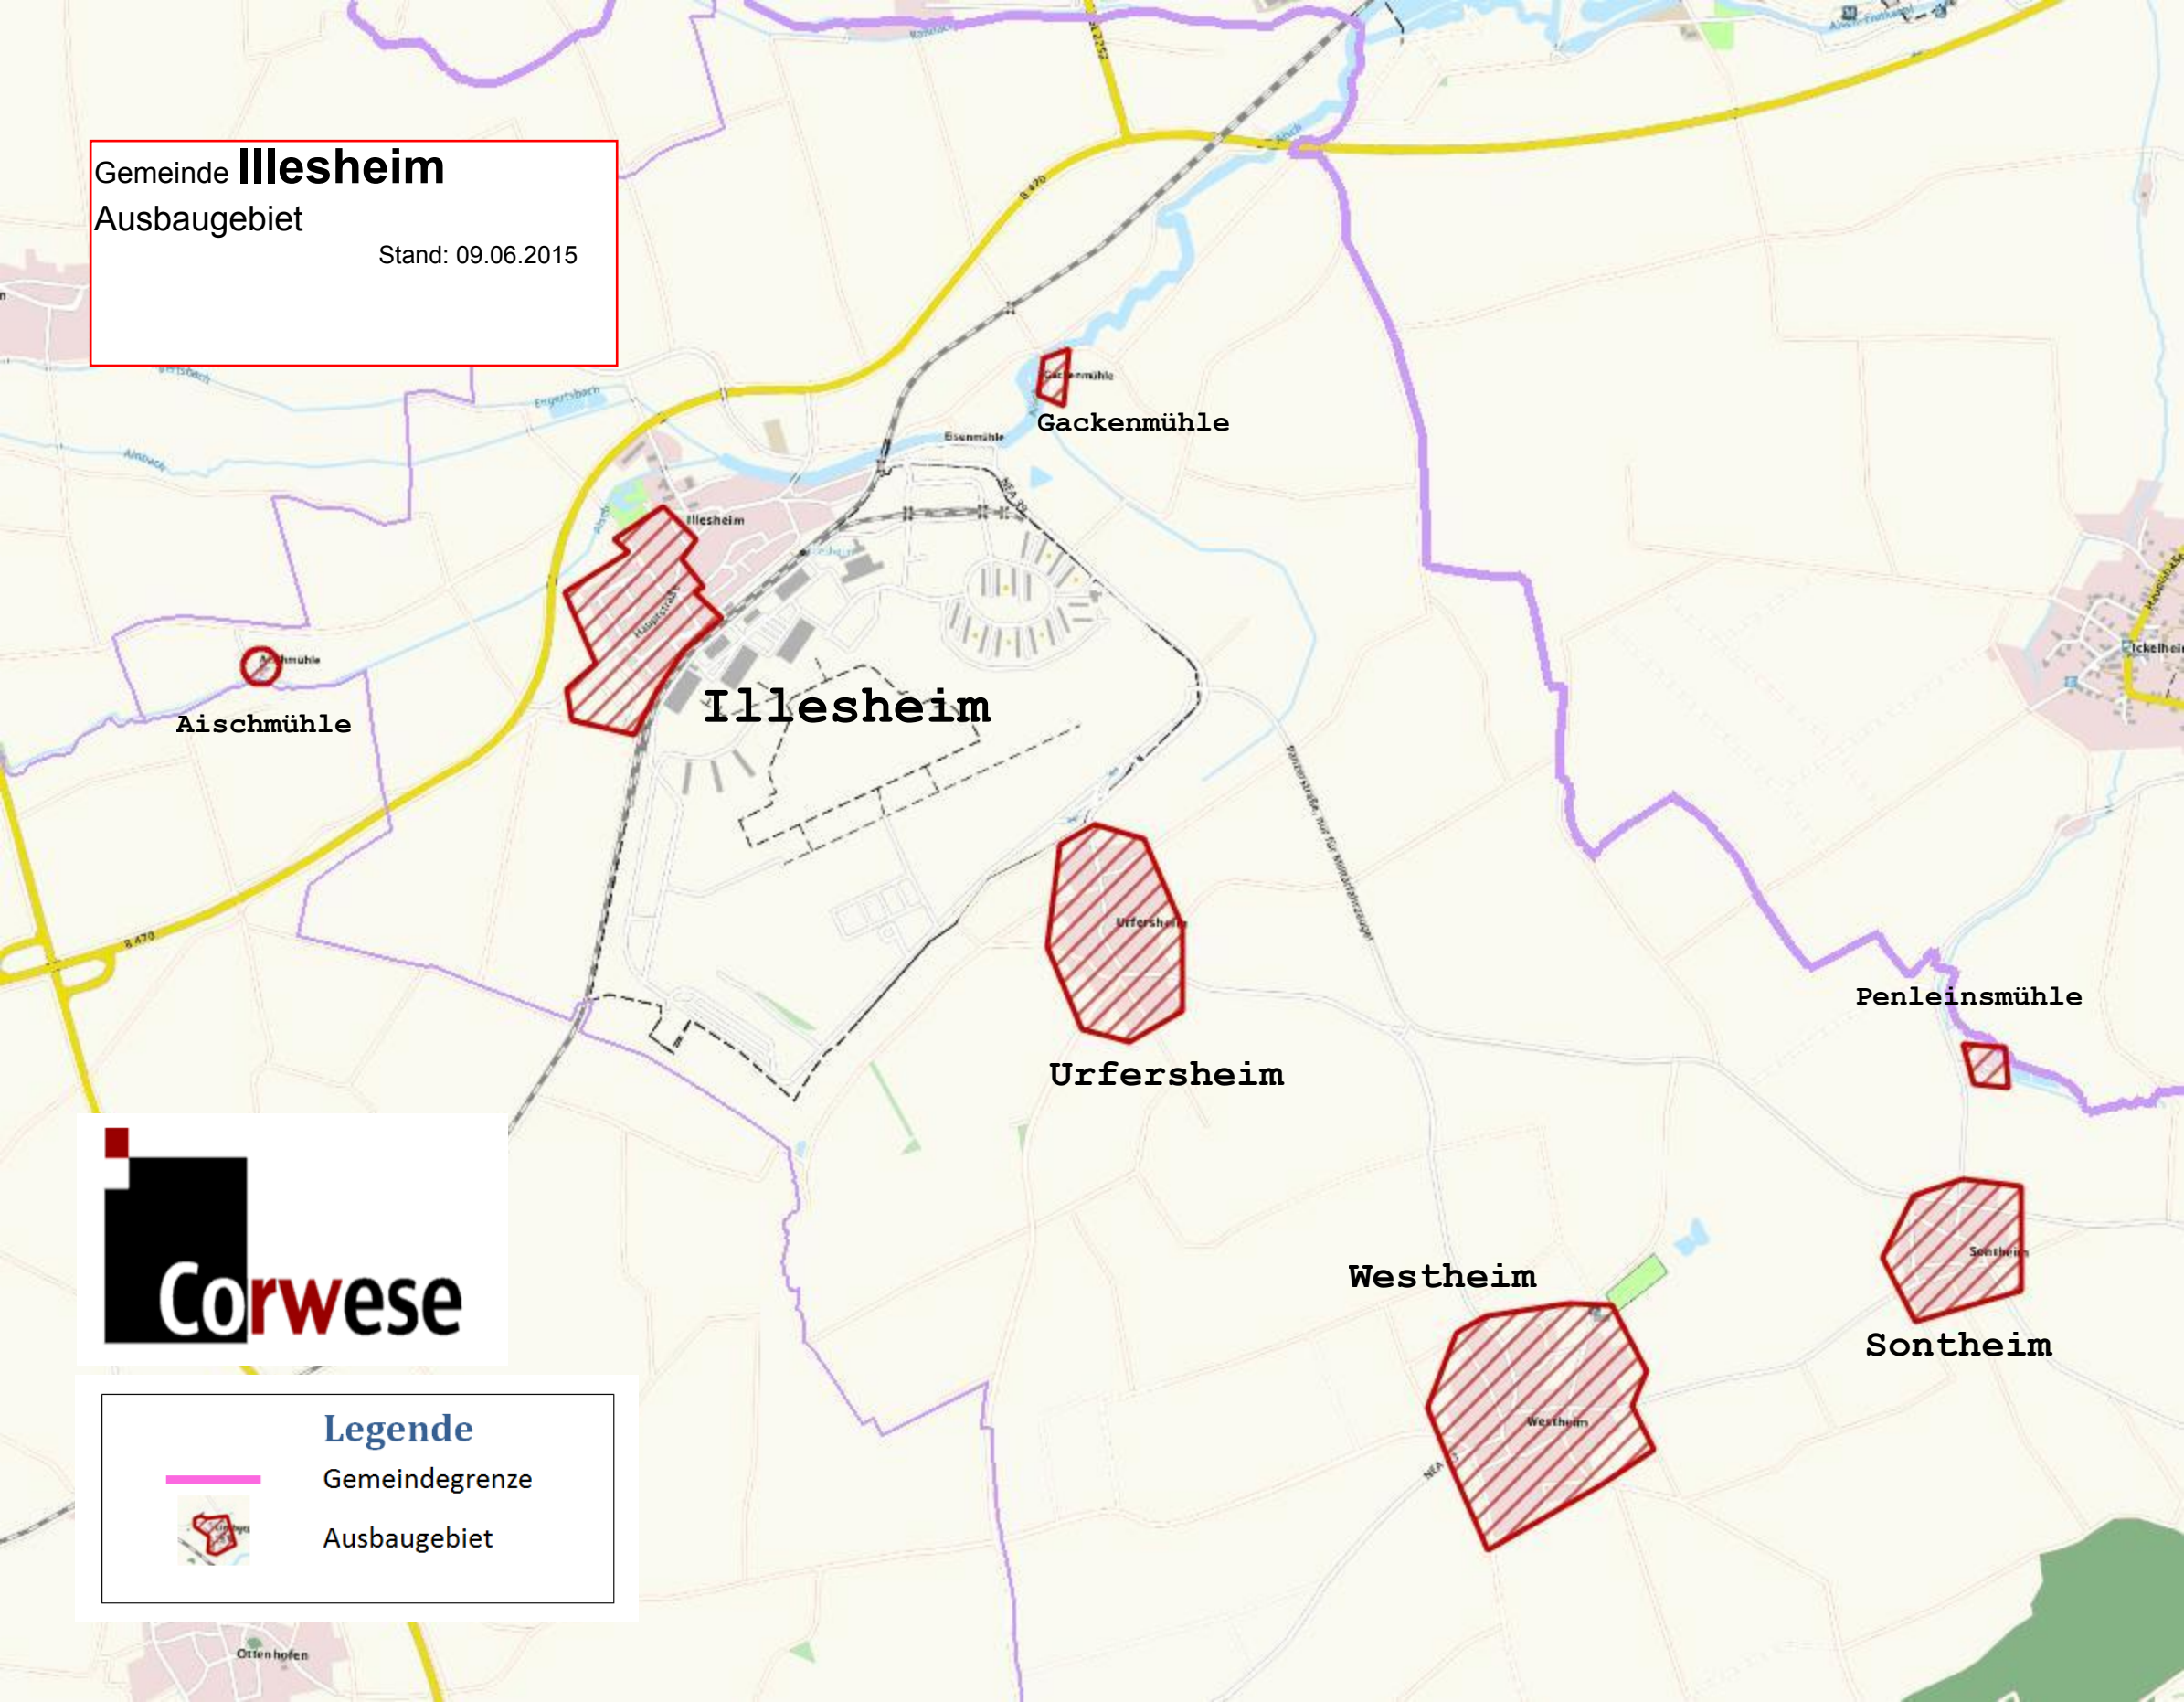

Gemeinde **Illesheim**

Ausbaugebiet

Stand: 09.06.2015

Illesheim

Gackenmühle

Aischmühle

Urfersheim

Penleinsmühle

Westheim

Sontheim

Legende

 Gemeindegrenze

 Ausbaugebiet